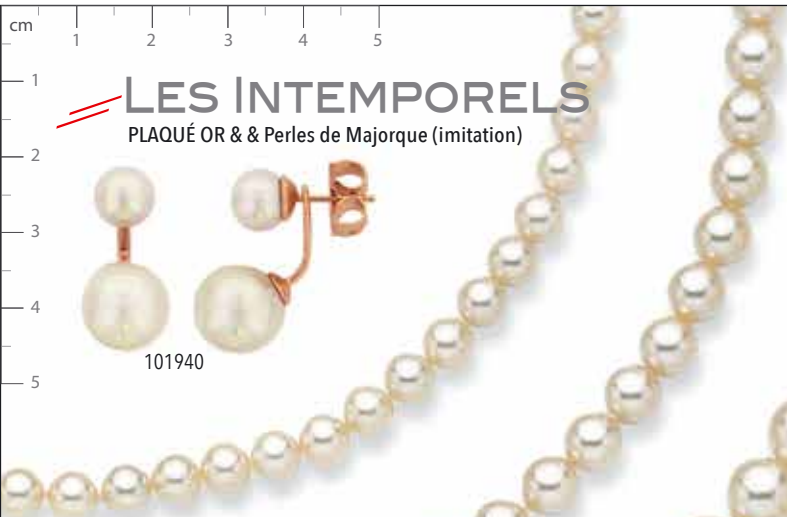

302441
Le pendentif

19999

303113
Le pendentif

303110
Le pendentif

602443
T. 50 à 60 de 2 en 2

300706
Le pendentif

100706

402443 Réglable de 16 cm à 18 cm

cm 1 2 3 4 5

LES INTEMPORELS

PLAQUÉ OR & Perles de Majorque (imitation)

101940

13441 clip's

302593 Le pendentif

30159 en 40 / 45 / 50 / 70 / 80 / 120 cm

30160 en 45 / 50 / 60 cm