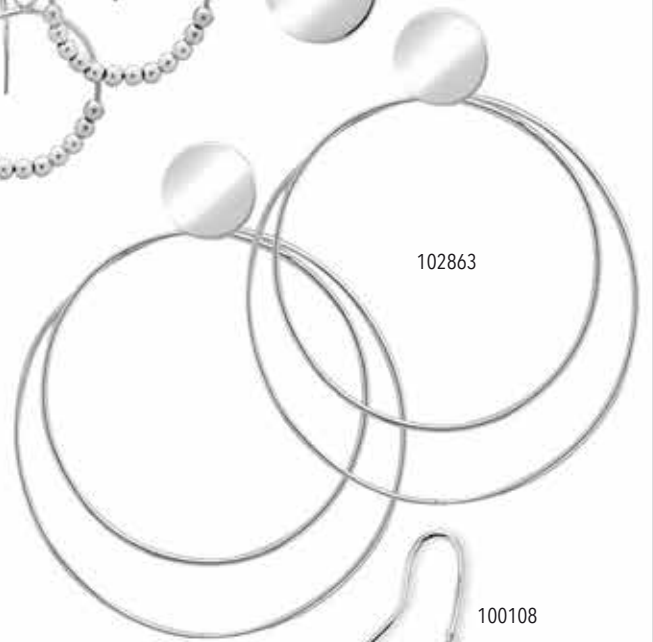

100108

102863