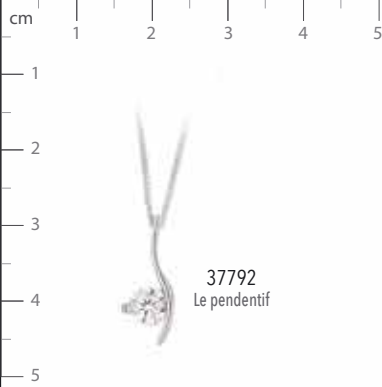

/ 45 cm

Maille singapour

302111 en 45 cm

35287 en 45 cm

Maille torsadée

302113 en 45 cm

/ 60 cm

302114 en 45 cm

302115 en 60 cm

Maille fantaisie

302116 en 45 cm

LES INTEMPORELS

ARGENT 925 ‰ & Oxydes de Zirconium

37792
Le pendentif

300866 / 42 cm
Collier fil nylon

302771
Le pendentif