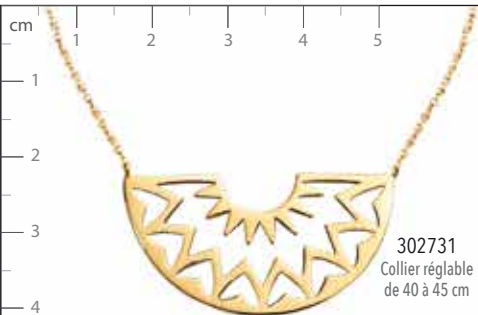

402787 / 19 cm

401879 / Réglable de 16 à 18 cm

102465

PLAQUÉ OR
 & Oxydes de Zirconium

302731
 Collier réglable
 de 40 à 45 cm

302153
 Collier réglable
 de 40 à 44 cm

302730
 Le pendentif

302732
 Collier réglable
 de 40 à 45 cm

102731

102153

102730

302733
 Collier réglable
 de 40 à 45 cm

103129

602730
 T. 50 à 58 de 2 en 2

102733

301942
 Le pendentif